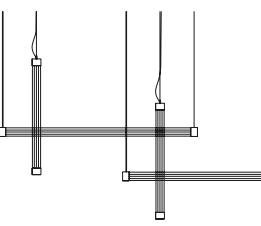

TRAMA S5

L x W 210 cm x 50 cm | 82,67" x 19,68"
H 86 cm | 33,85"

5 - 360° neon flex 81W - 3000°K - 24 Vdc - SMD 2835T
9513,6 lm - life time 50.000 hrs - Dimmable: yes