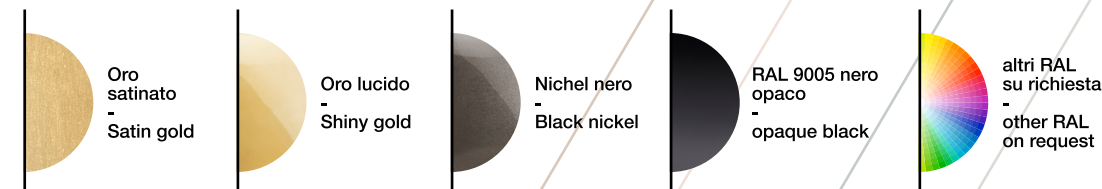

L

Aggancio da definire (L)
Hooks to be defined (L)

trama

Studio in Project

Particolari - Details

Trama è una collezione composta da elementi singoli in differenti lunghezze ma che affiancati possono strutturare progetti ad-hoc anche di estese dimensioni. Ricreano nell'aria una trama luminosa personalizzabile. Gli elementi di Trama sono in borosilicato trasparente o decorato e all'estremità sono inserite le bocche in alluminio tornito e le cover in metallo stampato. L'elemento luminoso è un Neonflex 360° ed illumina il tubo in borosilicato per tutta la sua lunghezza. Trama è già disponibile nelle misure indicate nei disegni. Per qualsiasi richiesta o differente versione non esitate a contattarci.

Trama is a collection made up of single elements in different lengths but which, when placed side by side, can create ad hoc projects even of large sizes. They recreate a customizable light pattern in the air. Trama's elements are made of transparent or colored borosilicate glass with turned aluminum bushings and molded metal covers at the ends. The light source is a 360° Neonflex, that lights up the borosilicate tube along its whole length. Trama is already available in the sizes shown in the drawings. Do not hesitate to contact us for any request or different version.

Metalli - Metals