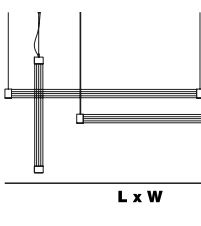

TRAMA S3

L x W 160 cm x 33 cm | 62,99" x 12,99"
H 76 cm | 29,92"

3 - 360° neon flex 55,8W - 3000°K - 24 Vdc - SMD 2835T
6353,6 lm - life time 50.000 hrs - Dimmable: yes