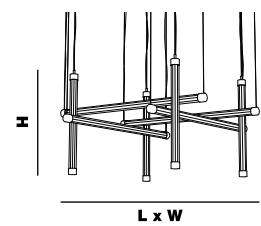

TRAMA S1 A

L x W 126 cm x 6 cm | 49,61" x 2,36"
H 6 cm | 2,36"

360° neon flex 21,6W - 3000°K - 24 Vdc - SMD 2835T
2536,8 lm - life time 50.000 hrs - Dimmable: yes

TRAMA S1 B

L x W 75 cm x 6 cm | 29,53" x 2,36"
H 6 cm | 2,36"

360° neon flex 12,6W - 3000°K - 24 Vdc - SMD 2835T
1480 lm - life time 50.000 hrs - Dimmable: yes

TRAMA S1 C - S1 D

Ø 6 cm | 2,36"
H 127 cm | 50" / 76 cm | 29,92"

360° neon flex 21,6W/12,6W - 3000°K - 24 Vdc - SMD 2835T - 2536,8 lm/1480 lm - life time 50.000 hrs - Dimmable: yes

TRAMA S8 GRID

L x W 126 cm x 126 cm | 49,61" x 49,61"
H 76 cm | 29,92"

8 - 360° neon flex 137W - 3000°K - 24 Vdc - SMD 2835T
16068 lm - life time 50.000 hrs - Dimmable: yes

TRAMA WALL LAMP 120 - 70

L x W 6 cm x 8 cm | 2,36" x 3,15"
H 126 cm | 49,61" / 75 cm | 29,53"

9 - 360° neon flex 140,5W - 3000°K - 24 Vdc - SMD 2835T
16490,4 lm - life time 50.000 hrs - Dimmable: yes

A

Altezza - Height
MIN 18 cm - 7,08"
Aggancio con rosone o scatola in metallo e tirante in metallo; altezza regolabile (A) - Hook with ceiling cup or metal box and metal cable; adjustable height (A)
*rosone cilindrico Ø7 H20 cm
- cylindrical metal box Ø7 H20 cm